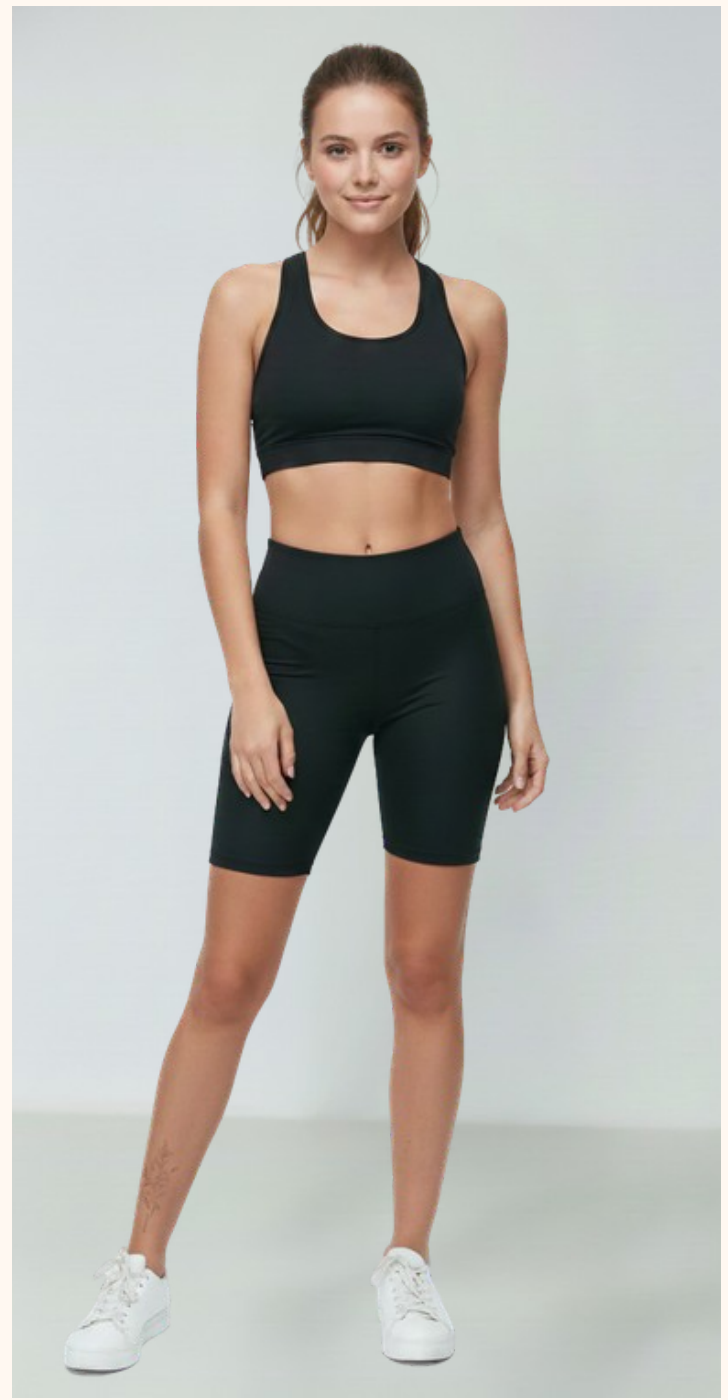

Scuba(Dalgıç)

Size S M L XL XXL

Basic Kısa Fitness Tayt
107