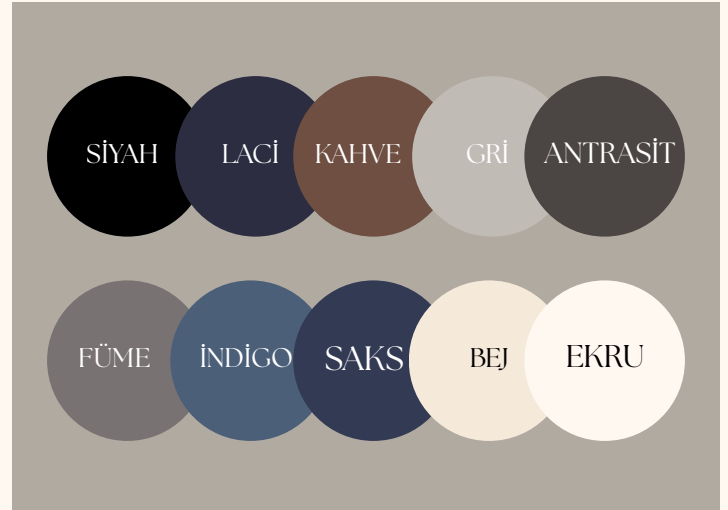

Cepli Manşetli Jogger (İndigo)

112

Scuba(Dalgıç)

Size S M L XL XXL

Basic Fitness Tayt

104

Scuba(Dalgıç)

Size S M L XL XXL