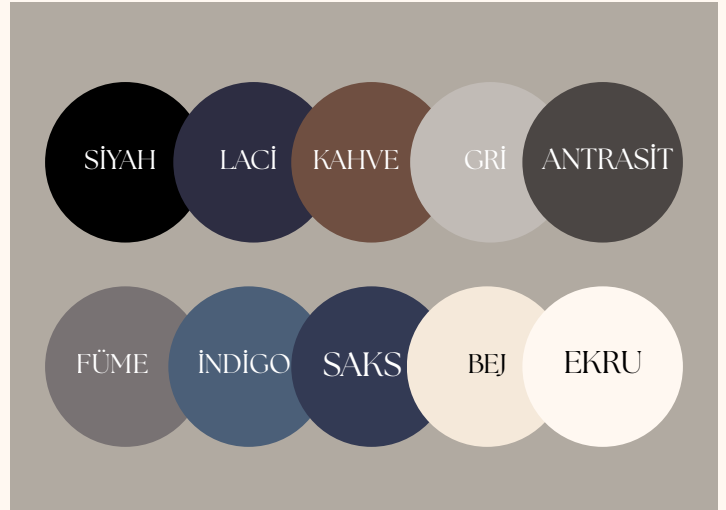

Basic Battal Fitness Tayt
103

Scuba(Dalgıç)

Size 3XL-4XL-5XL-6XL

Moscow Soft Termal Tayt
75004

Size S M L XL XXL

İspanyol paça pantolon
105

Scuba(Dalgıç)

Size S M L XL XXL