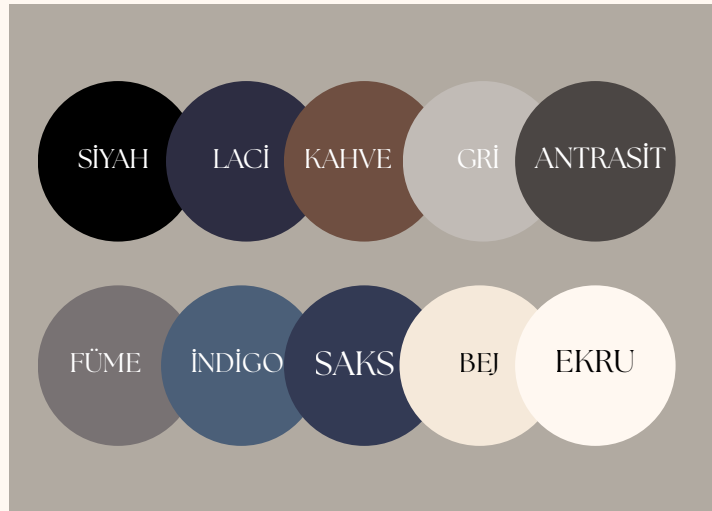

Scuba(Dalgıç)

Size S M L XL XXL

Basic Kısa Fitness Tayt
107