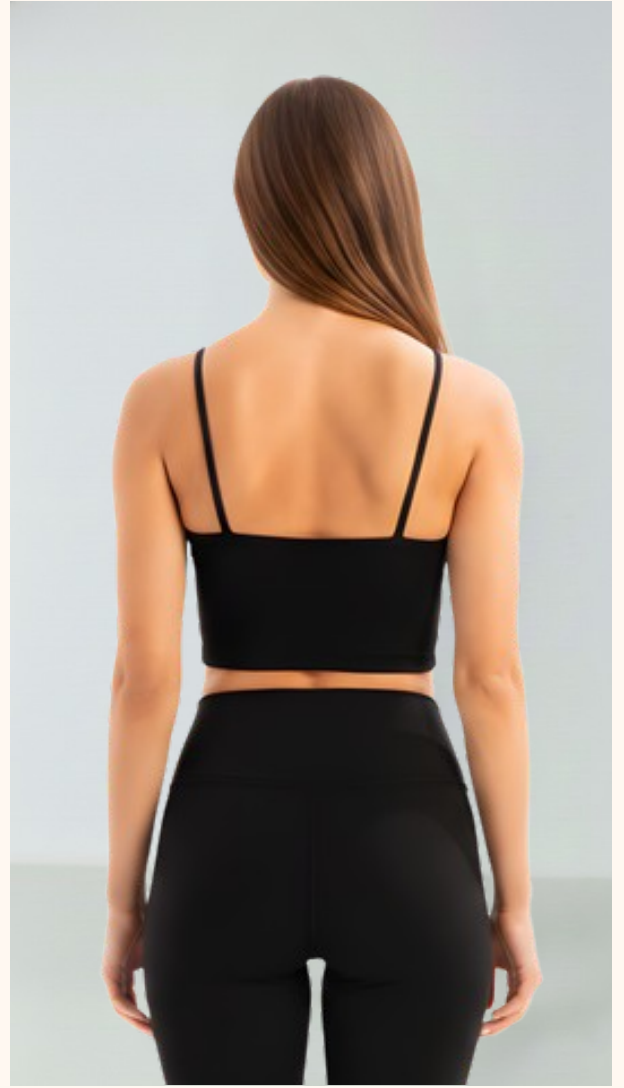

Size S M L XL

PANDO ACTIVE WEAR

Pedli

Askılı Destekli Spor Büstiyer 2700

Scuba(Dalgıç)

Size S M L XL XXL

İnce Askılı Tişört 131

Scuba(Dalgıç)